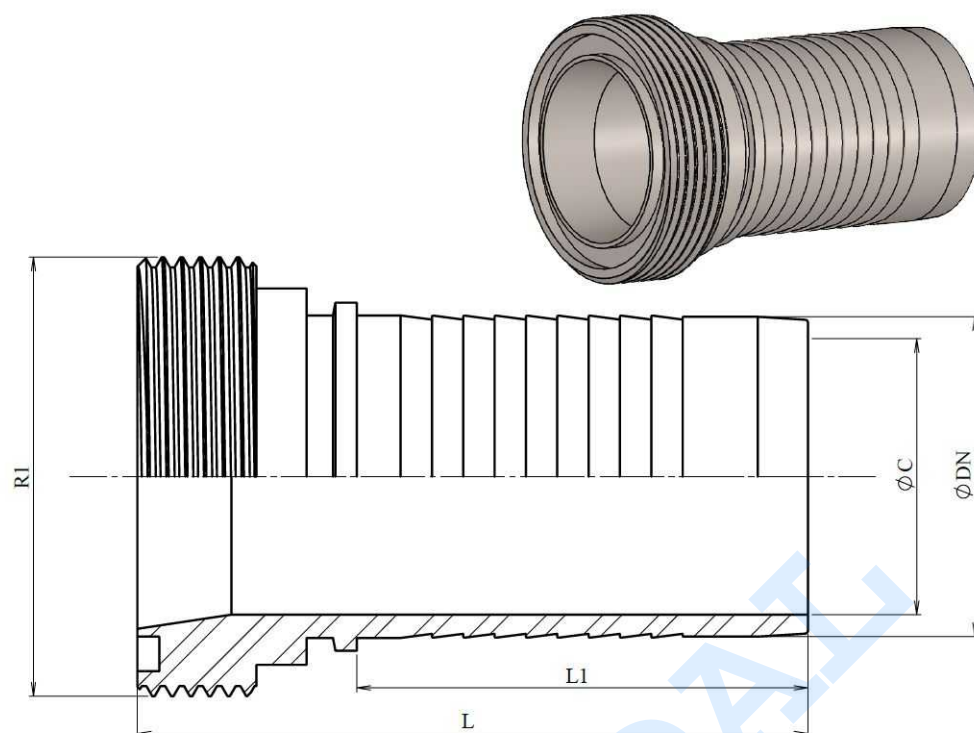

Racores industria alimentaria

Racores alimentarios para manguera PTFE Serie STD

Machos SMS para PTFE Serie STD

Acero Inoxidable AISI 316-L

Artículo	DN	R1	L	L1	ØC
ZRA2524016	1"	40x1/6"	69	47	19
ZRA2524820	1" 1/4	48x1/6"	81	54,5	26
ZRA2526024	1" 1/2	60x1/6"	89,5	58	32
ZRA2527032	2"	70x1/6"	107	72	44
ZRA2528540	2" 1/2	85x1/6"	116	81	55